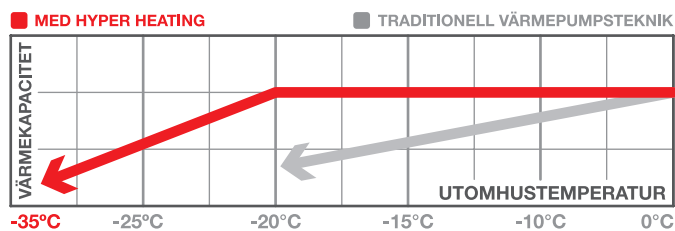

**MITSUBISHI
ELECTRIC**
MADE FOR SCANDINAVIA

En skandinavisk NINJA speciellt anpassad efter vårt klimat

NINJA är en unik skandinavisk värmepump som är utvecklad, tillverkad och testad för våra förhållanden. Det innebär att den fortsätter jobba även när det blir extremt kallt, faktiskt ända ned till -35°C , så du slipper oro dig för att den ska stänga av.

Vår NINJA ser till att inomhusklimatet förblir varmt och skönt även under kalla vinternätter. Så, när du väljer en NINJA, försäkra dig om att den har beteckningen SC, som står för "Scandinavia" i modellbeteckningen.

EN LUFT-LUFTVÄRMEPUMP FÖR KALLARE KLIMAT

NINJA är utrustad med Mitsubishi Electrics funktion Hyper Heating vilket gör den till en riktig arbetshäst i skandinaviskt klimat. NINJA jobbar helt enkelt hårdare när utomhustemperaturen blir lägre.

Med en förbättrad avfrostning håller NINJA hemmet varmt utan längre avbrott. Du får helt enkelt en bättre komfort med en jämnare temperatur under kalla vinternätter.

CIRKULATIONSÄLÄGE

NINJA slår på cirkulationsläge automatiskt vid uppnådd temperatur. Då hjälper den till med att sprida värmen från andra värmekällor som braskamin eller öppen spis. Med en förbättrad fläkt sprider den befintlig värme effektivare vid större utrymmen.